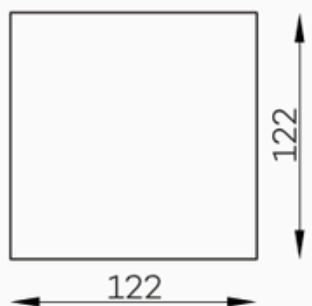

Bella Vista

Bella duża Pufa

Bella element narożny L/P

Bella siedz. 1-OS

Bella siedz. 1-os z bokiem L/P

Bella mała pufa

Bella Siedz. 1,5-os. z bokiem L/P

Bella szezlong

Bella szezlong z bokiem

Bella siedz. 1,5-OS.

Vista duża Pufa

Vista element narożny L/P.

Vista siedz. 1-OS

Vista siedz. 1-OS z bokiem L/P.

Vista mała pufa

Vista siedz. 1,5-os. Z BOKIEM L/P

Vista szezlong

Vista szezlong z bokiem

Vista Siedz. 1,5-OS.

Bella Vista bok szeroki

h:49

Bella

Vista

Tolerancja wymiarów mebli tapicerowanych +/- 4 cm.