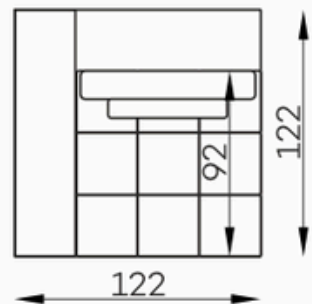

Bella Vista

Bella duża Pufa

Bella element narożny L/P

Bella siedz. 1-OS

Bella siedz. 1-os z bokiem L/P

Bella mała pufa

Bella Siedz. 1,5-os. z bokiem L/P

Bella szezlong

Bella szezlong z bokiem

Bella siedz. 1,5-OS.

Vista duża Pufa

Vista element narożny L/P.

Vista siedz. 1-OS

Vista siedz. 1-OS z bokiem L/P.

Vista mała pufa

Vista siedz. 1,5-os. Z BOKIEM L/P

Vista szezlong

Vista szezlong z bokiem

Vista Siedz. 1,5-OS.

Bella Vista bok szeroki

h:49

Bella

Vista

Tolerancja wymiarów mebli tapicerowanych +/- 4 cm.