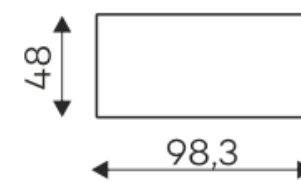

Vista szezlong

Vista szezlong z bokiem

Vista Siedz. 1,5-OS.

Bella Vista bok szeroki

h:49

Bella

Vista

Tolerancja wymiarów mebli tapicerowanych +/- 4 cm.