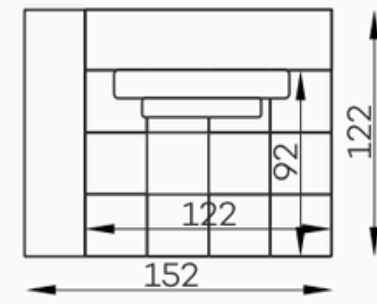

Bella Vista

Bella duża Pufa

Bella element narożny L/P

Bella siedz. 1-OS

Bella siedz. 1-os z bokiem L/P

Bella mała pufa

Bella Siedz. 1,5-os. z bokiem L/P

Bella szezlong

Bella szezlong z bokiem

Bella siedz. 1,5-OS.

Vista duża Pufa

Vista element narożny L/P.

Vista siedz. 1-OS

Vista siedz. 1-OS z bokiem L/P.

Vista mała pufa

Vista siedz. 1,5-os. Z BOKIEM L/P

Vista szezlong

Vista szezlong z bokiem

Vista Siedz. 1,5-OS.

Bella Vista bok szeroki

h:49

Bella

Vista

Tolerancja wymiarów mebli tapicerowanych +/- 4 cm.