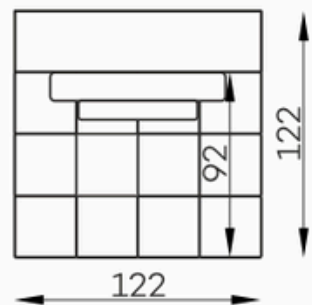

Bella Vista

Bella duża Pufa

Bella element narożny L/P

Bella siedz. 1-OS

Bella siedz. 1-os z bokiem L/P

Bella mała pufa

Bella Siedz. 1,5-os. z bokiem L/P

Bella szezlong

Bella szezlong z bokiem

Bella siedz. 1,5-OS.

Vista duża Pufa

Vista element narożny L/P.

Vista siedz. 1-OS

Vista siedz. 1-OS z bokiem L/P.

Vista mała pufa

Vista siedz. 1,5-os. Z BOKIEM L/P

Vista szezlong

Vista szezlong z bokiem

Vista Siedz. 1,5-OS.

Bella Vista bok szeroki

h:49

Bella

Vista

Tolerancja wymiarów mebli tapicerowanych +/- 4 cm.