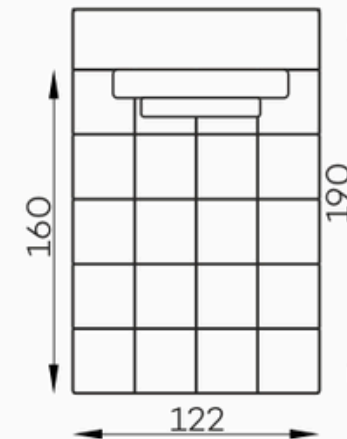

Bella Vista

Bella duża Pufa

Bella element narożny L/P

Bella siedz. 1-OS

Bella siedz. 1-os z bokiem L/P

Bella mała pufa

Bella Siedz. 1,5-os. z bokiem L/P

Bella szezlong

Bella szezlong z bokiem

Bella siedz. 1,5-OS.

Vista duża Pufa

Vista element narożny L/P.

Vista siedz. 1-OS

Vista siedz. 1-OS z bokiem L/P.

Vista mała pufa

Vista siedz. 1,5-os. Z BOKIEM L/P

Vista szezlong

Vista szezlong z bokiem

Vista Siedz. 1,5-OS.

Bella Vista bok szeroki

h:49

Bella

Vista

Tolerancja wymiarów mebli tapicerowanych +/- 4 cm.