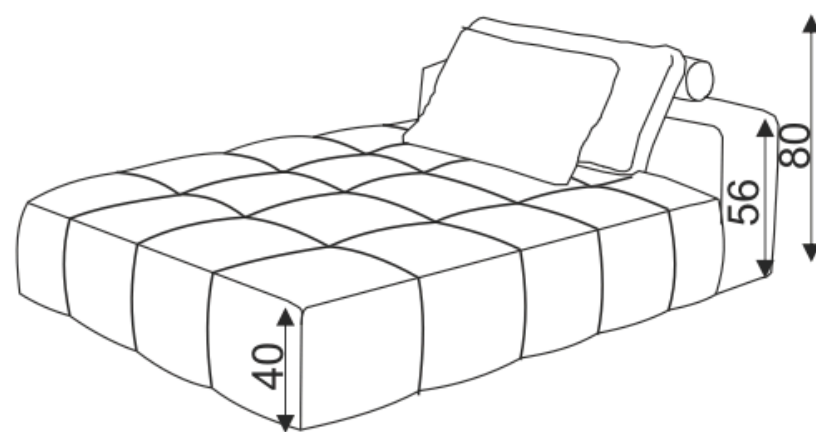

Bella szezlong z bokiem

Bella siedz. 1,5-OS.

Vista duża Pufa

Vista element narożny L/P.

Vista siedz. 1-OS

Vista siedz. 1-OS z bokiem L/P.

Vista mała pufa

Vista siedz. 1,5-os. Z BOKIEM L/P

Vista szezlong

Vista szezlong z bokiem

Vista Siedz. 1,5-OS.

Bella Vista bok szeroki

h:49

Bella

Vista

Tolerancja wymiarów mebli tapicerowanych +/- 4 cm.