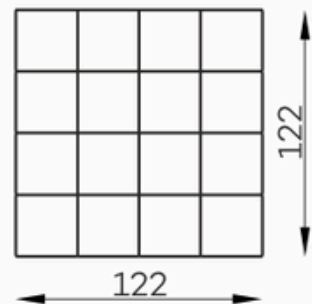

Bella Vista

Bella duża Pufa

Bella element narożny L/P

Bella siedz. 1-OS

Bella siedz. 1-os z bokiem L/P

Bella mała pufa

Bella Siedz. 1,5-os. z bokiem L/P

Bella szezlong

Bella szezlong z bokiem

Bella siedz. 1,5-OS.

Vista duża Pufa

Vista element narożny L/P.

Vista siedz. 1-OS

Vista siedz. 1-OS z bokiem L/P.

Vista mała pufa

Vista siedz. 1,5-os. Z BOKIEM L/P

Vista szezlong

Vista szezlong z bokiem

Vista Siedz. 1,5-OS.

Bella Vista bok szeroki

h:49

Bella

Vista

Tolerancja wymiarów mebli tapicerowanych +/- 4 cm.