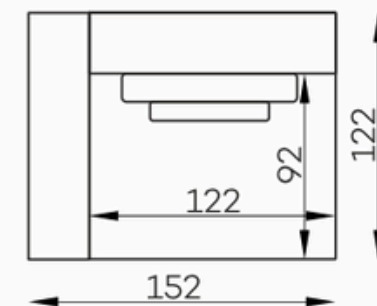

Bella Vista

Bella duża Pufa

Bella element narożny L/P

Bella siedz. 1-OS

Bella siedz. 1-os z bokiem L/P

Bella mała pufa

Bella Siedz. 1,5-os. z bokiem L/P

Bella szezlong

Bella szezlong z bokiem

Bella siedz. 1,5-OS.

Vista duża Pufa

Vista element narożny L/P.

Vista siedz. 1-OS

Vista siedz. 1-OS z bokiem L/P.

Vista mała pufa

Vista siedz. 1,5-os. Z BOKIEM L/P

Vista szezlong

Vista szezlong z bokiem

Vista Siedz. 1,5-OS.

Bella Vista bok szeroki

h:49

Bella

Vista

Tolerancja wymiarów mebli tapicerowanych +/- 4 cm.