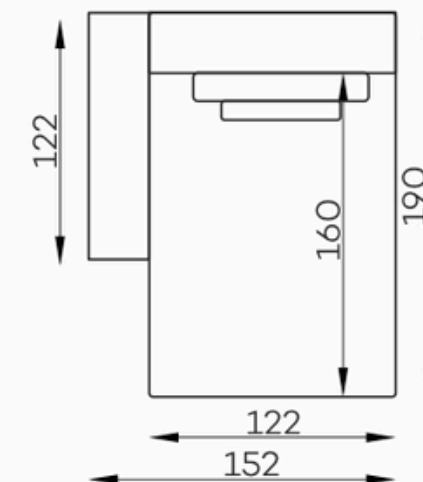

Bella szezlong z bokiem

Bella siedz. 1,5-OS.

Vista duża Pufa

Vista element narożny L/P.

Vista siedz. 1-OS

Vista siedz. 1-OS z bokiem L/P.

Vista mała pufa

Vista siedz. 1,5-os. Z BOKIEM L/P

Vista szezlong

Vista szezlong z bokiem

Vista Siedz. 1,5-OS.

Bella Vista bok szeroki

h:49

Bella

Vista

Tolerancja wymiarów mebli tapicerowanych +/- 4 cm.