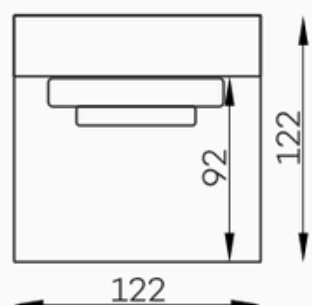

Bella Vista

Bella duża Pufa

Bella element narożny L/P

Bella siedz. 1-OS

Bella siedz. 1-os z bokiem L/P

Bella mała pufa

Bella Siedz. 1,5-os. z bokiem L/P

Bella szezlong

Bella szezlong z bokiem

Bella siedz. 1,5-OS.

Vista duża Pufa

Vista element narożny L/P.

Vista siedz. 1-OS

Vista siedz. 1-OS z bokiem L/P.

Vista mała pufa

Vista siedz. 1,5-os. Z BOKIEM L/P

Vista szezlong

Vista szezlong z bokiem

Vista Siedz. 1,5-OS.

Bella Vista bok szeroki

h:49

Bella

Vista

Tolerancja wymiarów mebli tapicerowanych +/- 4 cm.