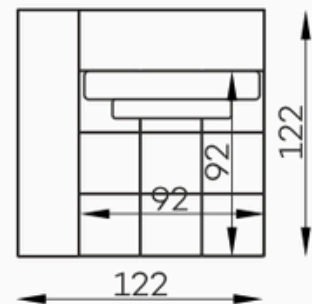

Bella Vista

Bella duża Pufa

Bella element narożny L/P

Bella siedz. 1-OS

Bella siedz. 1-os z bokiem L/P

Bella mała pufa

Bella Siedz. 1,5-os. z bokiem L/P

Bella szezlong

Bella szezlong z bokiem

Bella siedz. 1,5-OS.

Vista duża Pufa

Vista element narożny L/P.

Vista siedz. 1-OS

Vista siedz. 1-OS z bokiem L/P.

Vista mała pufa

Vista siedz. 1,5-os. Z BOKIEM L/P

Vista szezlong

Vista szezlong z bokiem

Vista Siedz. 1,5-OS.

Bella Vista bok szeroki

h:49

Bella

Vista

Tolerancja wymiarów mebli tapicerowanych +/- 4 cm.