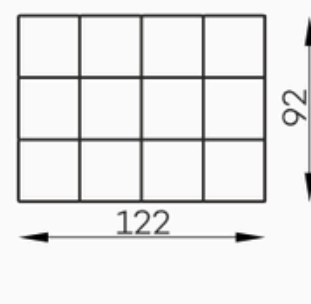

Bella Vista

Bella duża Pufa

Bella element narożny L/P

Bella siedz. 1-OS

Bella siedz. 1-os z bokiem L/P

Bella mała pufa

Bella Siedz. 1,5-os. z bokiem L/P

Bella szezlong

Bella szezlong z bokiem

Bella siedz. 1,5-OS.

Vista duża Pufa

Vista element narożny L/P.

Vista siedz. 1-OS

Vista siedz. 1-OS z bokiem L/P.

Vista mała pufa

Vista siedz. 1,5-os. Z BOKIEM L/P

Vista szezlong

Vista szezlong z bokiem

Vista Siedz. 1,5-OS.

Bella Vista bok szeroki

h:49

Bella

Vista

Tolerancja wymiarów mebli tapicerowanych +/- 4 cm.