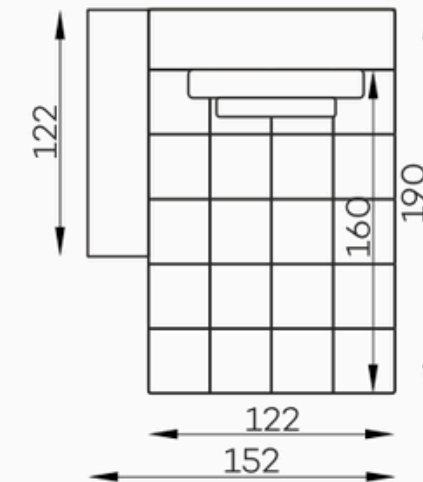

Bella Vista

Bella duża Pufa

Bella element narożny L/P

Bella siedz. 1-OS

Bella siedz. 1-os z bokiem L/P

Bella mała pufa

Bella Siedz. 1,5-os. z bokiem L/P

Bella szezlong

Bella szezlong z bokiem

Bella siedz. 1,5-OS.

Vista duża Pufa

Vista element narożny L/P.

Vista siedz. 1-OS

Vista siedz. 1-OS z bokiem L/P.

Vista mała pufa

Vista siedz. 1,5-os. Z BOKIEM L/P

Vista szezlong

Vista szezlong z bokiem

Vista Siedz. 1,5-OS.

Bella Vista bok szeroki

h:49

Bella

Vista

Tolerancja wymiarów mebli tapicerowanych +/- 4 cm.