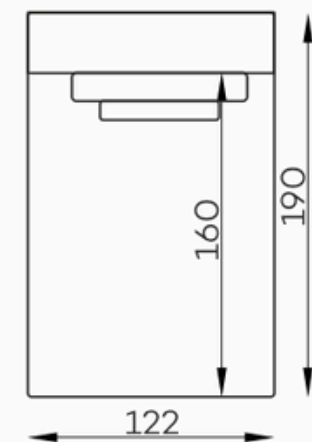

Bella Vista

Bella duża Pufa

Bella element narożny L/P

Bella siedz. 1-OS

Bella siedz. 1-os z bokiem L/P

Bella mała pufa

Bella Siedz. 1,5-os. z bokiem L/P

Bella szezlong

Bella szezlong z bokiem

Bella siedz. 1,5-OS.

Vista duża Pufa

Vista element narożny L/P.

Vista siedz. 1-OS

Vista siedz. 1-OS z bokiem L/P.

Vista mała pufa

Vista siedz. 1,5-os. Z BOKIEM L/P

Vista szezlong

Vista szezlong z bokiem

Vista Siedz. 1,5-OS.

Bella Vista bok szeroki

h:49

Bella

Vista

Tolerancja wymiarów mebli tapicerowanych +/- 4 cm.