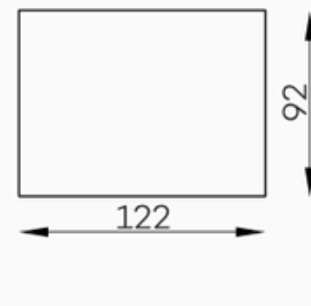

Bella Vista

Bella duża Pufa

Bella element narożny L/P

Bella siedz. 1-OS

Bella siedz. 1-os z bokiem L/P

Bella mała pufa

Bella Siedz. 1,5-os. z bokiem L/P

Bella szezlong

Bella szezlong z bokiem

Bella siedz. 1,5-OS.

Vista duża Pufa

Vista element narożny L/P.

Vista siedz. 1-OS

Vista siedz. 1-OS z bokiem L/P.

Vista mała pufa

Vista siedz. 1,5-os. Z BOKIEM L/P

Vista szezlong

Vista szezlong z bokiem

Vista Siedz. 1,5-OS.

Bella Vista bok szeroki

h:49

Bella

Vista

Tolerancja wymiarów mebli tapicerowanych +/- 4 cm.