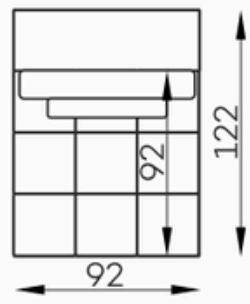

Bella Vista

Bella duża Pufa

Bella element narożny L/P

Bella siedz. 1-OS

Bella siedz. 1-os z bokiem L/P

Bella mała pufa

Bella Siedz. 1,5-os. z bokiem L/P

Bella szezlong

Bella szezlong z bokiem

Bella siedz. 1,5-OS.

Vista duża Pufa

Vista element narożny L/P.

Vista siedz. 1-OS

Vista siedz. 1-OS z bokiem L/P.

Vista mała pufa

Vista siedz. 1,5-os. Z BOKIEM L/P

Vista szezlong

Vista szezlong z bokiem

Vista Siedz. 1,5-OS.

Bella Vista bok szeroki

h:49

Bella

Vista

Tolerancja wymiarów mebli tapicerowanych +/- 4 cm.