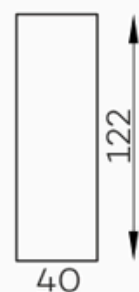

Bella szezlong z bokiem

Bella siedz. 1,5-OS.

Vista duża Pufa

Vista element narożny L/P.

Vista siedz. 1-OS

Vista siedz. 1-OS z bokiem L/P.

Vista mała pufa

Vista siedz. 1,5-os. Z BOKIEM L/P

Vista szezlong

Vista szezlong z bokiem

Vista Siedz. 1,5-OS.

Bella Vista bok szeroki

h:49

Bella

Vista

Tolerancja wymiarów mebli tapicerowanych +/- 4 cm.