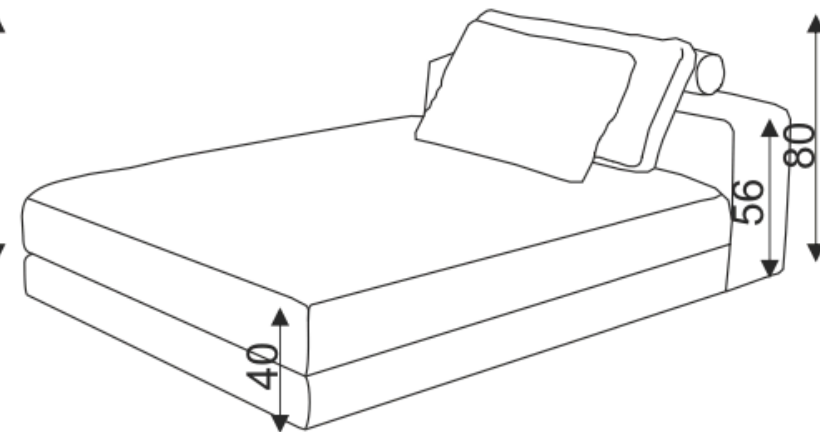

Bella szezlong z bokiem

Bella siedz. 1,5-OS.

Vista duża Pufa

Vista element narożny L/P.

Vista siedz. 1-OS

Vista siedz. 1-OS z bokiem L/P.

Vista mała pufa

Vista siedz. 1,5-os. Z BOKIEM L/P

Vista szezlong

Vista szezlong z bokiem

Vista Siedz. 1,5-OS.

Bella Vista bok szeroki

h:49

Bella

Vista

Tolerancja wymiarów mebli tapicerowanych +/- 4 cm.

Високоеластичната пена повишава здравината и еластичността на седалката, предотвратявайки деформация

Перфектното приспособяване на седалката и облегалката към анатомичната форма на човешкото тяло осигурява изключителен комфорт