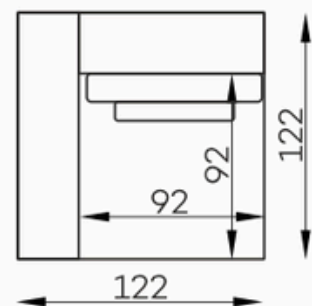

Bella Vista

Bella duża Pufa

Bella element narożny L/P

Bella siedz. 1-OS

Bella siedz. 1-os z bokiem L/P

Bella mała pufa

Bella Siedz. 1,5-os. z bokiem L/P

Bella szezlong

Bella szezlong z bokiem

Bella siedz. 1,5-OS.

Vista duża Pufa

Vista element narożny L/P.

Vista siedz. 1-OS

Vista siedz. 1-OS z bokiem L/P.

Vista mała pufa

Vista siedz. 1,5-os. Z BOKIEM L/P

Vista szezlong

Vista szezlong z bokiem

Vista Siedz. 1,5-OS.

Bella Vista bok szeroki

h:49

Bella

Vista

Tolerancja wymiarów mebli tapicerowanych +/- 4 cm.