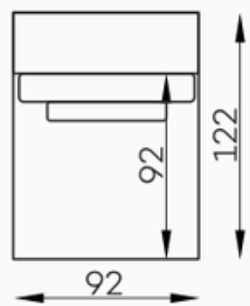

Bella Vista

Bella duża Pufa

Bella element narożny L/P

Bella siedz. 1-OS

Bella siedz. 1-os z bokiem L/P

Bella mała pufa

Bella Siedz. 1,5-os. z bokiem L/P

Bella szezlong

Bella szezlong z bokiem

Bella siedz. 1,5-OS.

Vista duża Pufa

Vista element narożny L/P.

Vista siedz. 1-OS

Vista siedz. 1-OS z bokiem L/P.

Vista mała pufa

Vista siedz. 1,5-os. Z BOKIEM L/P

Vista szezlong

Vista szezlong z bokiem

Vista Siedz. 1,5-OS.

Bella Vista bok szeroki

h:49

Bella

Vista

Tolerancja wymiarów mebli tapicerowanych +/- 4 cm.