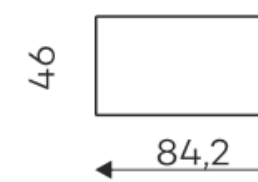

Vista szezlong

Vista szezlong z bokiem

Vista Siedz. 1,5-OS.

Bella Vista bok szeroki

h:49

Bella

Vista

Tolerancja wymiarów mebli tapicerowanych +/- 4 cm.