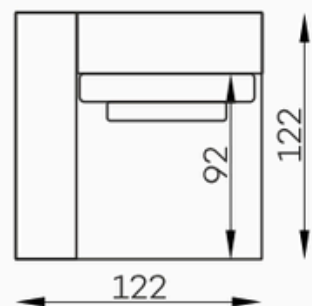

Bella Vista

Bella duża Pufa

Bella element narożny L/P

Bella siedz. 1-OS

Bella siedz. 1-os z bokiem L/P

Bella mała pufa

Bella Siedz. 1,5-os. z bokiem L/P

Bella szezlong

Bella szezlong z bokiem

Bella siedz. 1,5-OS.

Vista duża Pufa

Vista element narożny L/P.

Vista siedz. 1-OS

Vista siedz. 1-OS z bokiem L/P.

Vista mała pufa

Vista siedz. 1,5-os. Z BOKIEM L/P

Vista szezlong

Vista szezlong z bokiem

Vista Siedz. 1,5-OS.

Bella Vista bok szeroki

h:49

Bella

Vista

Tolerancja wymiarów mebli tapicerowanych +/- 4 cm.